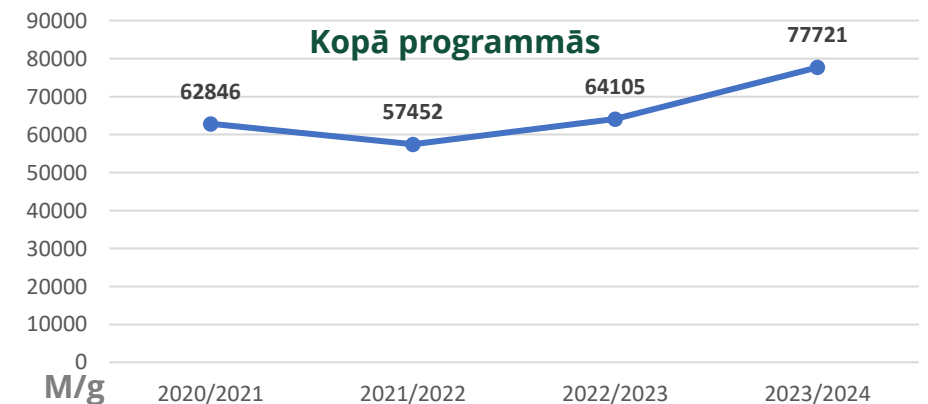

VIIS dati uz 03.10.2023.